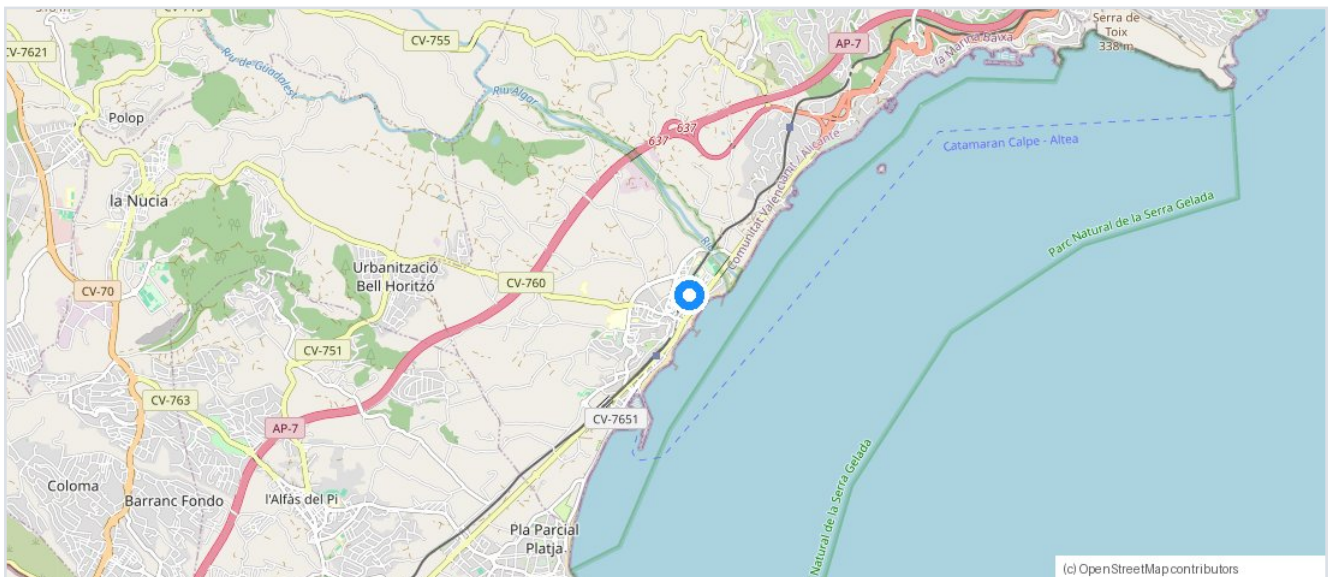

LIGGING

Ligging & omgeving

| | |
|-------------|-------------------------------|
| Plaats | Altea |
| Regio | Costa Blanca, Spanje |
| Coördinaten | 38.6028245, -0.0472059 |

IN DE OMGEVING

- Direct aan / nabij de golfbaan
- Nabij de bergen en natuur
- Vlak bij het strand en de kust

LOCATIE

Voorzieningen in de buurt

Belangrijke locaties met afstand vanaf het project.

| | | | |
|---------------------|--------|-----------------|---------|
| • Sportcomplex | 700 m | • Kleuterschool | 7.2 km |
| • Speeltuin | 2.5 km | • Winkelcentrum | 7.6 km |
| • Treinstation | 2.9 km | • Bioscoop | 11.5 km |
| • Apotheek | 3.5 km | • Theater | 13.6 km |
| • School | 4 km | • Groen gebied | 14.3 km |
| • Natuurpark | 5.2 km | • Museum | 16.2 km |
| • Middelbare school | 6.2 km | • Ziekenhuis | 17.4 km |
| • Universiteit | 6.5 km | | |